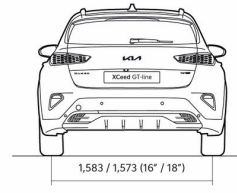

XCEED

Динамические характеристики

Двигатель	1,5 T-GDI, 140 лс	1,5 T-GDI, 140 лс 7DCT
Топливо	Бензин	Бензин
Объём двигателя (л)	1,5	1,5
Крутящий момент (Нм при об./мин.)	Подлежит подтверждению	Подлежит подтверждению
Привод	FWD	FWD
Мощность (Кв)	103	103
Мощность (л.с.)	140	140
Коробка передач	6-ступенчатый мануал	7-ступенчатый автомат с двумя сцеплениями
Коробка передач тип	Мануальная	Автоматическая
Объём двигателя (куб. см)	1482	1482