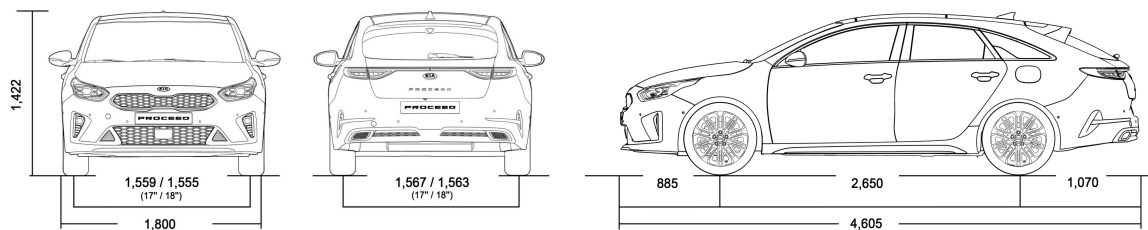

Динамические характеристики

Двигатель	1,5 T-GDI, 160лс 7DCT	1,6 T-GDI, 204лс 7DCT
Коробка передач	7-ступенчатый автомат с двумя сцеплениями	7-ступенчатый автомат с двумя сцеплениями
Привод	передний привод	передний привод
Топливо	Бензин	Бензин
Объём двигателя (л)	1,5	1,6
Объём двигателя (куб. см)	1482	1591
Мощность (Кв./мин.)	117,5/5500	150 / 6000
Мощность (л.с. при об./мин.)	160/5500	204 / 6000
Крутящий момент (Нм при об./мин.)	253/1500-3500	265/1500-4500
Динамика		
Максимальная скорость (км/ч)	210	225
Разгон 0-100 км/ч (с)	8,8	7,5
Расход топлива л/100 км Расход топлива указан в соответствии с тестами NEDC		
Расход топлива средний (WLTP)	5,750-6,85	6,777