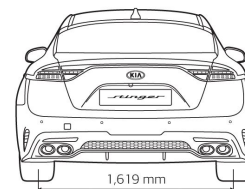

STINGER

Tehniskie rādītāji

Dzinējs	3,3 T-GDI 366 ZS 4WD
Pārnesumu kārba	8-pakāpju automātiskā pārnesumkārba
Piedziņa	Četru riteņu piedziņa
Dzinēja tilpums (l)	3,3
Dzinēja darba tilpums (cm ³)	3342
Jauda (kw/apgr./min.)	269@6000
Jauda (ZS apgr./min.)	366@6000
Griezes moments (Nm @ apgr./ min.)	510@1300-4500
Dinamika	
Maksimālais ātrums (km/h)	270
Paātrinājums 0-100 km/h (s)	5,4
Degvielas patēriņš (l/100 km) Degvielas patēriņš dots saskaņā ar WLTP direktīvu	
Degvielas patēriņš vidējais (WLTP)	10,9

STINGER

Tehniskie rādītāji

Degvielas patēriņš (l/100 km) Degvielas patēriņš dots saskaņā ar WLTP direktīvu	3,3 T-GDI 366 ZS 4WD
CO2 emisijas (WLTP)	247
Gabarīti	
Durvju skaits	5
Sēdvietu skaits	5
Garums (mm)	4830
Platums (mm)	1870
Augstums (mm)	1400
Garenbāze (mm)	2905
Klīrenss (mm)	130
Svari, tilpumi	
Pilna masa (kg)	2325
Pašmasa (kg)	1834-1905
Piekabe ar bremzi (kg)	1000
Piekabe bez bremzes (kg)	750