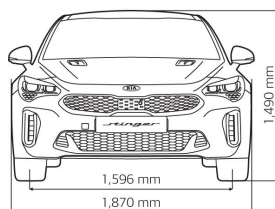

STINGER

Tehniskie rādītāji

Dzinējs	3,3 T-GDI 366 ZS 4WD
Pārnesumu kārba	8-pakāpju automātiskā pārnesumkārba
Piedziņa	Četru riteņu piedziņa
Dzinēja tilpums (l)	3,3
Dzinēja darba tilpums (cm ³)	3342
Jauda (kw/apgr./min.)	269@6000
Jauda (ZS apgr./min.)	366@6000
Griezes moments (Nm @ apgr./ min.)	510@1300-4500
Dinamika	
Maksimālais ātrums (km/h)	270
Paātrinājums 0-100 km/h (s)	5,4
Degvielas patēriņš (l/100 km) Degvielas patēriņš dots saskaņā ar WLTP direktīvu	
Degvielas patēriņš vidējais (WLTP)	10,9

STINGER

Tehniskie rādītāji

Degvielas patēriņš (l/100 km) Degvielas patēriņš dots saskaņā ar WLTP direktīvu	3,3 T-GDI 366 ZS 4WD
CO2 emisijas (WLTP)	247
Gabarīti	
Durvju skaits	5
Sēdvietu skaits	5
Garums (mm)	4830
Platums (mm)	1870
Augstums (mm)	1400
Garenbāze (mm)	2905
Klīrenss (mm)	130
Svari, tilpumi	
Pilna masa (kg)	2325
Pašmasa (kg)	1834-1905
Piekabe ar bremzi (kg)	1000
Piekabe bez bremzes (kg)	750