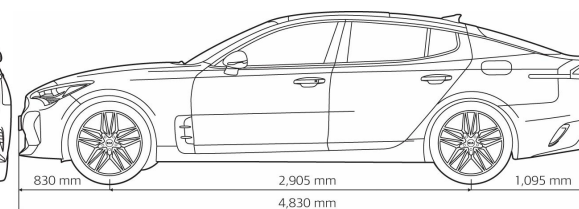

STINGER

Tehniskie rādītāji

Dzinējs	3,3 T-GDI 366 ZS 4WD
Pārnesumu kārba	8-pakāpju automātiskā pārnesumkārba
Piedziņa	Četru riteņu piedziņa
Dzinēja tilpums (l)	3,3
Dzinēja darba tilpums (cm ³)	3342
Jauda (kw/apgr./min.)	269@6000
Jauda (ZS apgr./min.)	366@6000
Griezes moments (Nm @ apgr./ min.)	510@1300-4500
Dinamika	
Maksimālais ātrums (km/h)	270
Paātrinājums 0-100 km/h (s)	5,4
Degvielas patēriņš (l/100 km) Degvielas patēriņš dots saskaņā ar WLTP direktīvu	
Degvielas patēriņš vidējais (WLTP)	10,9

STINGER

Tehniskie rādītāji

Degvielas patēriņš (l/100 km) Degvielas patēriņš dots saskaņā ar WLTP direktīvu	3,3 T-GDI 366 ZS 4WD
CO2 emisijas (WLTP)	247
Gabarīti	
Durvju skaits	5
Sēdvietu skaits	5
Garums (mm)	4830
Platums (mm)	1870
Augstums (mm)	1400
Garenbāze (mm)	2905
Klīrenss (mm)	130
Svari, tilpumi	
Pilna masa (kg)	2325
Pašmasa (kg)	1834-1905
Piekabe ar bremzi (kg)	1000
Piekabe bez bremzes (kg)	750