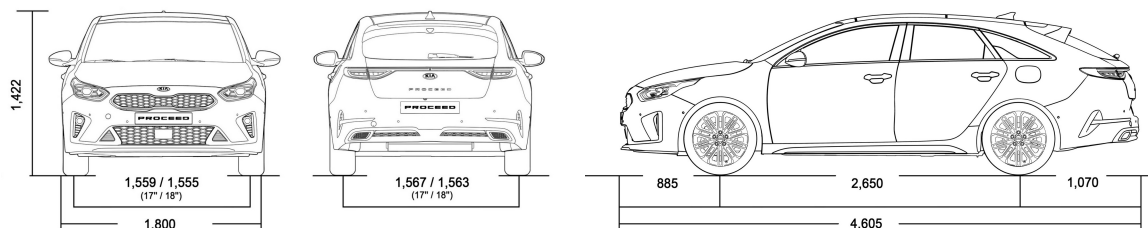

Kia PROCEED

Tehniskie rādītāji

Dzinējs	1,4 T-GDI, 140 ZS 7DCT	1,6 CRDi, 136 ZS 7DCT	1,6 T-GDI, 204 ZS 7DCT
Pārnesumu kārba	7- pakāpju divsajūgu automātiskā pārnesumkārba	7- pakāpju divsajūgu automātiskā pārnesumkārba	7- pakāpju divsajūgu automātiskā pārnesumkārba
Piedziņa	2WD	2WD	2WD
Degviela	Benzīns	Diesel	Benzīns
Dzinēja tilpums (l)	1,4	1,6	1,6
Izmešu klase	Euro-6d	Euro-6d	Euro-6d
Dzinēja darba tilpums (cm³)	1353	1598	1591
Jauda (kw/apgr./min.)	103/6000	100 / 4000	150 / 6000
Jauda (ZS apgr./min.)	140/6000	136 / 4000	204 / 6000
Griezes moments (Nm @ apgr./ min.)	242/1500~3200	320 / 2000 ~ 2250	265 / 1500 ~ 4500
Dinamika			
Maksimālais ātrums (km/h)	205	200	225